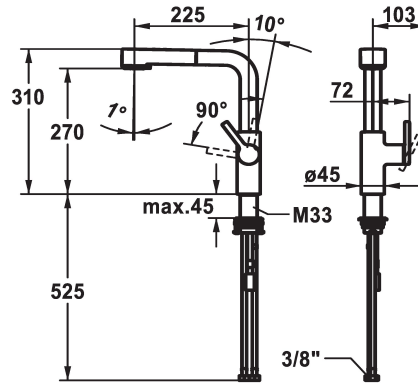

### KWC-No.

**125373**  
chromeline, A 225, raccords flexibles

**125374**  
matt black, A 225, raccords flexibles

**125375**  
brushed steel, A 225, raccords flexibles

### Code couleur

chromeline

matt black

brushed steel

NEW

- \* Position du levier possible à droite uniquement
- sécurité pour les enfants: eau froide en position avant
- \* Distance mur au centre du perçage dans table min. 20 mm
- \* TouchProtect - protection contre les brûlures grâce au principe de la double coque
- \* Anti-refoulement intégré
- \* Douchette extractible
- SprayClean - élimination active du calcaire et nettoyage rapide du filtre
- extensible jusqu'à 600 mm
- TripleClean - Réglable parmi les modes normal, doux et puissant
- surface du flexible assortie à la surface de la robinetterie
- QuickConnect - Système simple de raccord de flexible

- \* Guide flexible orientable 150°
- \* EasyLock - rétractation aisée de la douchette extractible
- \* OptimalSpace - un espace de lavage ou de travail généreux
- \* KWC cartouche M 35 S
- avec technique à disques céramique
- réglage de débit et de température continu
- limitation de température
- \* Raccords flexibles 3/8"
- \* QuickInstallation - Fixation à l'aide de raccords filetés avec vis de blocage
- \* Perçage utile ø35 mm
- \* À commander séparément (optionnel ou si nécessaire):
- Limitation de pivotement 120°; Z.538.320

montage vertical

Type de robinet

Hebelmischer

forme de construction

L-Bec

Dimension de la hauteur

310

Groupe de bruit pour la robinetterie