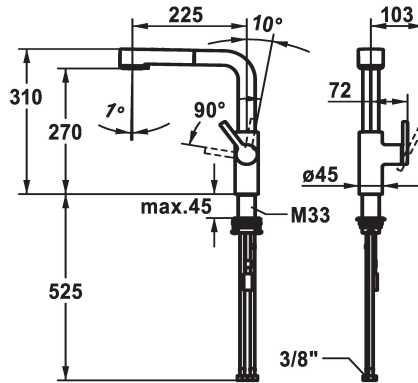

KWC AVA 2.0 Mitigeur à levier - Cuisine

Modell-Linie: AVA 2.0 | 10.461.002.177FL
Robinetteries | Robinets à monocommande

KWC-No.

125373
chromeline, A 225, raccords flexibles

125374
matt black, A 225, raccords flexibles

125375
brushed steel, A 225, raccords flexibles

Code couleur

chromeline

matt black

brushed steel

NEW

- * Position du levier possible à droite uniquement
- sécurité pour les enfants: eau froide en position avant
- * Distance mur au centre du perçage dans table min. 20 mm
- * TouchProtect - protection contre les brûlures grâce au principe de la double coque
- * Anti-refoulement intégré
- * Douchette extractible
- SprayClean - élimination active du calcaire et nettoyage rapide du filtre
- extensible jusqu'à 600 mm
- TripleClean - Réglable parmi les modes normal, doux et puissant
- surface du flexible assortie à la surface de la robinetterie
- QuickConnect - Système simple de raccord de flexible

- * Guide flexible orientable 150°
- * EasyLock - rétractation aisée de la douchette extractible
- * OptimalSpace - un espace de lavage ou de travail généreux
- * KWC cartouche M 35 S
- avec technique à disques céramique
- réglage de débit et de température continu
- limitation de température
- * Raccords flexibles 3/8"
- * QuickInstallation - Fixation à l'aide de raccords filetés avec vis de blocage
- * Perçage utile ø35 mm
- * À commander séparément (optionnel ou si nécessaire):
- Limitation de pivotement 120°; Z.538.320

montage vertical

Type de robinet

Hebelmischer

forme de construction

L-Bec

Dimension de la hauteur

310

Groupe de bruit pour la robinetterie