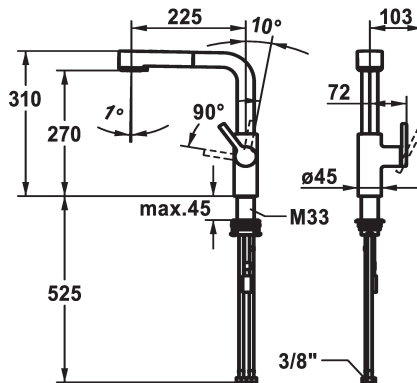

KWC AVA 2.0 Eengreepsmengkraan

Modell-Linie: AVA 2.0 | 10.461.002.177FL
Kranen | Eengreepkranen

KWC-No.

125373
chromeline, A 225, flexible connection hoses

125374
matt black, A 225, flexible connection hoses

125375
brushed steel, A 225, flexible connection hoses

Kleurcode

chromeline

matt black

brushed steel

NEW

- * Positionering van de hendel alleen rechts mogelijk
- Veiligheid voor kinderen: koud water bij hendelpositie naar voren
- * afstand wand tot hart tafelboring min. 20 mm
- * TouchProtect - mengkraanromp wordt niet heet
- * Beveiligd tegen terugstroming
- * Uittrekbare vaardouche
- SprayClean - actieve kalkverwijdering en snelle reiniging van de zeef
- tot 600 mm uittrekbaar
- TripleClean - Keuze uit een normale, een zachte en een powerstraal
- slangoppervlak passend bij oppervlak van mengkraan
- QuickConnect - Eenvoudig slangkoppelingssysteem
- * Slangdoorvoer, draaibaar 150°

- * EasyLock - Eenvoudig intrekken van de uittrekbare vaardouche
- * OptimalSpace - Royale was- en werkomgeving
- * KWC patroon M 35 S
- met keramische-schijventechniek
- debiet en temperatuur traploos instelbaar
- temperatuurbegrenzing
- * Flexibele aansluitslangen 3/8"
- * QuickInstallation - Bevestiging met draadfitting met borgschroeven
- * Tafelboring ø35 mm
- * Apart bestellen (optie of indien nodig):
- Zwenkbegrenzing 120°, Z.538.320

I

Projectie A

A225

Energielabel

A

Afmetingen wateruitlaat

270

Materiaal