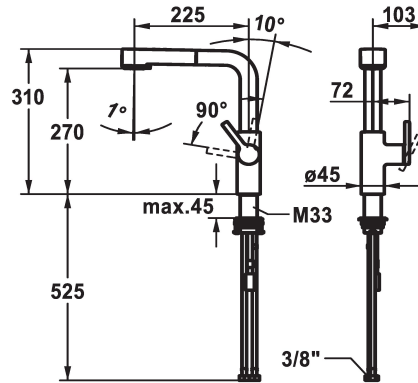

KWC AVA 2.0 Eengreepsmengkraan

Modell-Linie: AVA 2.0 | 10.461.002.177FL
Kranen | Eengreepkranen

KWC-No.

125373
chromeline, A 225, flexible connection hoses

125374
matt black, A 225, flexible connection hoses

125375
brushed steel, A 225, flexible connection hoses

Kleurcode

chromeline

matt black

brushed steel

NEW

- * Positionering van de hendel alleen rechts mogelijk
- Veiligheid voor kinderen: koud water bij hendelpositie naar voren
- * afstand wand tot hart tafelboring min. 20 mm
- * TouchProtect - mengkraanromp wordt niet heet
- * Beveiligd tegen terugstroming
- * Uittrekbare vaardouche
- SprayClean - actieve kalkverwijdering en snelle reiniging van de zeef
- tot 600 mm uittrekbaar
- TripleClean - Keuze uit een normale, een zachte en een powerstraal
- slangoppervlak passend bij oppervlak van mengkraan
- QuickConnect - Eenvoudig slangkoppelingssysteem
- * Slangdoorvoer, draaibaar 150°

- * EasyLock - Eenvoudig intrekken van de uittrekbare vaardouche
- * OptimalSpace - Royale was- en werkomgeving
- * KWC patroon M 35 S
- met keramische-schijventechniek
- debiet en temperatuur traploos instelbaar
- temperatuurbegrenzing
- * Flexibele aansluitlängen 3/8"
- * QuickInstallation - Bevestiging met draadfitting met borgschroeven
- * Tafelboring ø35 mm
- * Apart bestellen (optie of indien nodig):
- Zwenkbegrenzing 120°, Z.538.320

I

Projection_A

A225

EnergyLabelCH

A

Afmetingen wateruitlaat

270

Materiaal