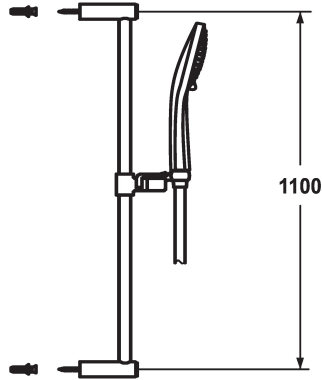

KWC SHOWERCULTURE Duschgleitstangen-Set fit

Modell-Linie: **SHOWERCULTURE** | 26.003.522.000
Duscharmaturen | Zubehör Duschen

KWC-Nr.

125396

chromeline, L 1100

- * Duschgleitstangen-Set fit
- * Kugelgelenk Brausenhalter, Höhenverstellung arretierbar
- * Rohrdurchmesser 18 mm
- * Duschgleitstange bei Bedarf auf individuelle Länge kürzbar
- * Reinigungsfreundliches Brausesieb

- * Lieferumfang:
 - Handbrause KWC FIT-E trio 26.000.132.000
 - Brausenschlauch 1600 mm, Kunststoff
 - KWC Duschengleitstange FIT easy 26.000.507.000 (L1100)

Technische Daten

Farbcode
Armaturtyp
Mass Länge
Material

chromeline
Gramm/Kubikzentimeter
L 1100
Messing