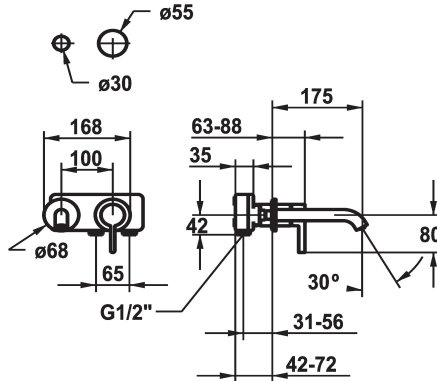

KWC BEVO

Fertigmontageset - Hebelmischer - Waschtisch

Modell-Linie: BEVO | 11.422.063.176
Armaturen | Manuelle Armaturen

KWC-Nr.

125190
chromeline, A 175, Fertigmontageset

125191
chromeline, A 225, Fertigmontageset

brushed steel

brushed steel

Ausladung A

A 175

A 225

A 175

A 225

- * Fertigmontageset Hebelmischer
- * EcoProtect - Wasserspareinrichtung
- * Auslauf fest
- Neoperl® Caché® CS, Coin Slot
- * OptimalSpace - grosszügiger Wasch- / Arbeitsbereich
- * KWC Steuerpatrone M 35 H

- mit Keramikscheibentechnik
- Auslaufmenge und Temperatur stufenlos einstellbar
- * Separat bestellen:
- Unterputz-Einheit 1/2" 39.001.401.931
- * Separat bestellen (optional oder falls erforderlich):
- Verlängerungsset 20 mm Z.536.333

Technische Daten

Auslaufmenge	5 l/min (3 bar)
Auslauf	fest
Durchmesser	168 x 68
Bedienung	3
Farbcode	matt black
Installationsart	Wandmontage
Armaturtyp	Waschtisch1
Armaturengeräuschgruppe	yes
Unterputz	3
Ausladung A	A 175
Energie Etikette	A
teamNumber	725589.629
sanitasTroeschNumber	6111 863.535