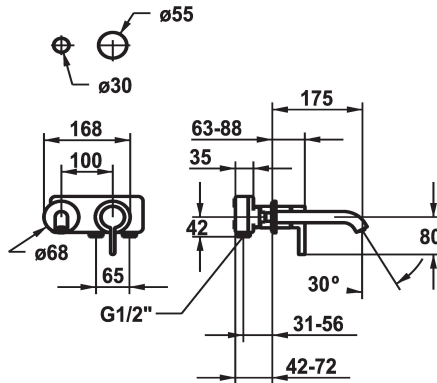

### Set di montaggio finale Miscelatore a leva

Modell-Linie: BEVO | 11.422.063.176

Rubinetterie per bagni | Rubinetterie monocomando

#### KWC-No.

**125190**  
chromeline, A 175, Set di montaggio finale

**125191**  
chromeline, A 225, Set di montaggio finale

**125399**  
matt black, A 175, Set di montaggio finale

**125400**  
matt black, A 175, Set di montaggio finale

- con tecnica a dischi in ceramica
- regolazione continua della portata e della temperatura
- \* Ordinare separatamente:
- Unità sottomuro ½" 39.001.401.931
- \* Ordinare separatamente (opzionale o se necessario):
- Set di prolunga 20 mm Z.536.333

#### Dati tecnici

Portata	5 l/min (3 bar)
bocca	Fissato
Diametro	168x68
Operazione	azionamento frontale
Codice colore	matt black
Tipo di installazione	Installazione a parete
Tipo di rubinetto	Hebelmischer
Classe di rumorosità	I
Unità per incasso	FM-Set
Proiezione A	A175
Etichetta energetica	A
Materiale	Ottone
teamNumber	725589.629
sanitasTroeschNumber	6111 863.535