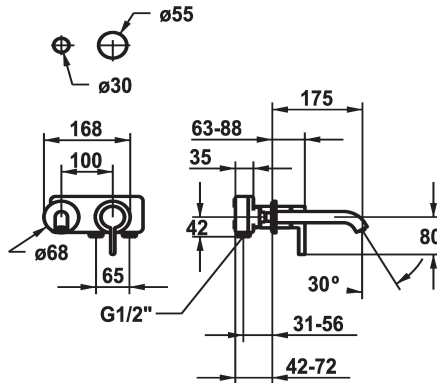

### Afbouwdeel met decorset Eengreepsmengkraan

Modell-Linie: BEVO | 11.422.063.176

Kranen | Eengreepkranen

#### KWC-No.

**125190**  
chromeline, A 175, Trim kit

**125191**  
chromeline, A 225, Trim kit

**125399**  
matt black, A 175, Trim kit

**125400**  
matt black, A 225, Trim kit

**125401**  
brushed steel, A 175, Trim kit

#### Technical Data

Doorstroomhoeveelheid

5 l/min (3 bar)

uitloop

vast

Diameter

168x68

Bediening