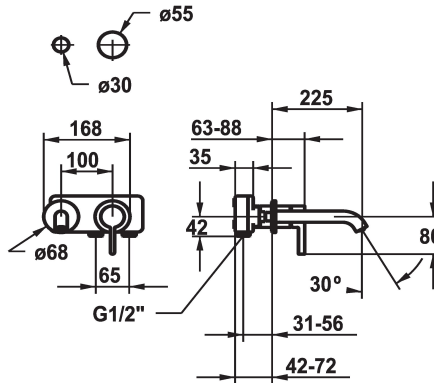

KWC BEVO

Fertigmontageset - Hebelmischer - Waschtisch

Modell-Linie: BEVO | 11.422.064.176
Armaturen | Manuelle Armaturen

KWC-Nr.
125190 chromeline, A 175, Fertigmontageset
125191 chromeline, A 225, Fertigmontageset
125399 matt black, A 175, Fertigmontageset
125400 matt black, A 225, Fertigmontageset
125401 brushed steel, A 175, Fertigmontageset
125402 brushed steel, A 225, Fertigmontageset

Farbcode	Ausladung A
chromeline	A 175
chromeline	A 225
brushed steel	A 175
brushed steel	A 225

- * Fertigmontageset Hebelmischer
- * EcoProtect - Wasserspareinrichtung
- * Auslauf fest
- Neoperl® Caché® CS, Coin Slot
- * OptimalSpace - grosszügiger Wasch- / Arbeitsbereich
- * KWC Steuerpatrone M 35 H

- mit Keramikscheibentechnik
- Auslaufmenge und Temperatur stufenlos einstellbar
- * Separat bestellen:
- Unterputz-Einheit 1/2" 39.001.401.931
- * Separat bestellen (optional oder falls erforderlich):
- Verlängerungsset 20 mm Z.536.333

Technische Daten

Auslaufmenge	5 l/min (3 bar)
Auslauf	fest
Durchmesser	168 x 68
Bedienung	frontbedient
Farbcode	matt black
Installationsart	Wandmontage
Armaturtyp	Hebelmischer
Armaturengeräuschgruppe	I
Unterputz	FM-Set
Ausladung A	A 225
Energie Etikette	A
Material	Messing