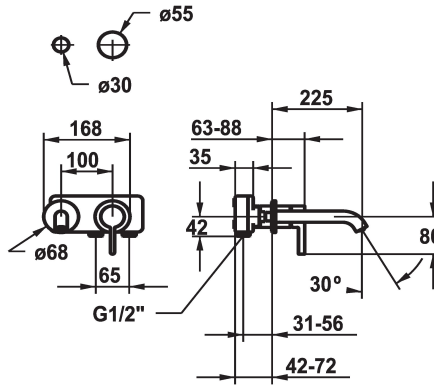

KWC BEVO Embellecedor Monomando

Modell-Linie: BEVO | 11.422.064.176
Griferías de lavabo | Grifo para lavabo

KWC-No.
125190 chromeline, A 175, Trim kit
125191 chromeline, A 225, Trim kit
125399 matt black, A 175, Trim kit
125400 matt black, A 225, Trim kit
125401 brushed steel, A 175, Trim kit
125402 brushed steel, A 225, Trim kit

Código de color	Proyección A
chromeline	A175
chromeline	A225
brushed steel	A175
brushed steel	A225

* Embellecedor Monomando
* EcoProtect - dispositivo de ahorro de agua
* Caño fijo
- Neoperl® Caché® CS, Coin Slot
* OptimalSpace - áreas de lavabo y de trabajo con dimensiones generosas
* KWC cartucho M 35 H

- con tecnología de discos cerámicos
- caudal y temperatura regulables
* Pedir por separado:
- Unidad empotrable ½" 39.001.401.931
* Pedir por separado (opcional o en su caso):
- Conjunto alargador 20 mm Z.536.333

Datos técnicos
Caudal de salida
caño
Diámetro
Operación
Código de color
Tipo de instalación
Tipo de grifo
Grupo de ruido
Unidad de empotrar
Proyección A
Etiqueta energética
Material

5 l/min (3 bar)
Fijado
168x68
accionamiento frontal
matt black
Montaje a pared
Hebelmischer
I
FM-Set
A225
A
Latón