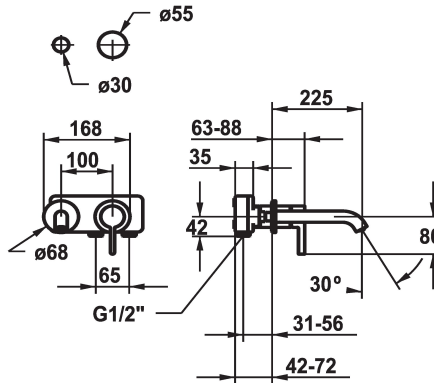

KWC BEVO

Set de finition - Mitigeur à levier - Lavabo

Modell-Linie: BEVO | 11.422.064.176

Robinetteries | Robinets à monocommande

KWC-No.

125190
chromeline, A 175, Set de finition

125191
chromeline, A 225, Set de finition

125399
matt black, A 175, Trim kit

125400
matt black, A 225, Trim kit

125401
brushed steel, A 175, Set de finition

125402
brushed steel, A 225, Set de finition

Code couleur

chromeline

chromeline

brushed steel

- avec technique à disques céramique
- réglage de débit et de température continu
- * À commander séparément:
- Unité de base 1/2" 39.001.401.931
- * À commander séparément (optionnel ou si nécessaire):
- Rallonge 20 mm Z.536.333

Données techniques

Débit	5 l/min (3 bar)
goulot	Fixe
Diamètre	168x68
Commande	commande frontale
Code couleur	matt black
Type d'installation	Montage mural
Type de robinet	Hebelmischer
Groupe de bruit pour la robinetterie	I
Unité de base	FM-Set
Projection A	A225
Label énergétique	A
Matière	Laiton
teamNumber	725590.629
sanitasTroeschNumber	6111 864.535