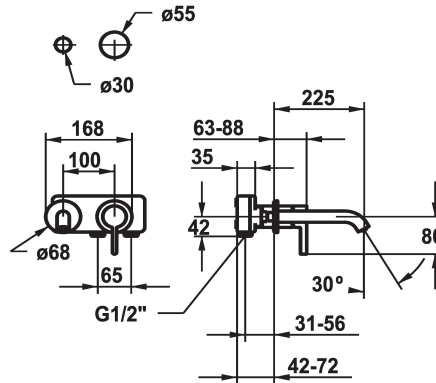

### Set di montaggio finale Miscelatore a leva

Modell-Linie: BEVO | 11.422.064.176

Rubinetterie per bagni | Rubinetterie monocomando

#### KWC-No.

**125190**  
chromeline, A 175, Set di montaggio finale

**125191**  
chromeline, A 225, Set di montaggio finale

**125399**  
matt black, A 175, Set di montaggio finale

**125400**  
matt black, A 175, Set di montaggio finale

- con tecnica a dischi in ceramica
- regolazione continua della portata e della temperatura
- \* Ordinare separatamente:
- Unità sottomuro ½" 39.001.401.931
- \* Ordinare separatamente (opzionale o se necessario):
- Set di prolunga 20 mm Z.536.333

#### Dati tecnici

Portata	5 l/min (3 bar)
bocca	Fissato
Diametro	168x68
Operazione	azionamento frontale
Codice colore	matt black
Tipo di installazione	Installazione a parete
Tipo di rubinetto	Hebelmischer
Classe di rumorosità	I
Unità per incasso	FM-Set
Proiezione A	A225
Etichetta energetica	A
Materiale	Ottone
teamNumber	725590.629
sanitasTroeschNumber	6111 864.535