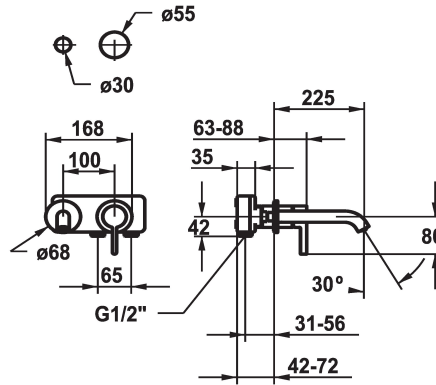

### Set di montaggio finale Miscelatore a leva

Modell-Linie: BEVO | 11.422.064.176

Rubinerterie per bagni | Rubinerterie monocomando

#### KWC-No.

**125190**  
chromeline, A 175, Set di montaggio finale

**125191**  
chromeline, A 225, Set di montaggio finale

**125399**  
matt black, A 175, Set di montaggio finale

**125400**  
matt black, A 175, Set di montaggio finale

- con tecnica a dischi in ceramica
- regolazione continua della portata e della temperatura
- \* Ordinare separatamente:
- Unità sottomuro ½" 39.001.401.931
- \* Ordinare separatamente (opzionale o se necessario):
- Set di prolunga 20 mm Z.536.333

#### Dati tecnici

Portata	5 l/min (3 bar)
bocca	Fissato
Diametro	168x68
Operazione	azionamento frontale
Codice colore	matt black
Tipo di installazione	Installazione a parete
Tipo di rubinetto	Hebelmischer
Classe di rumorosità	I
Unità per incasso	FM-Set
Proiezione A	A225
Etichetta energetica	A
Materiale	Ottone