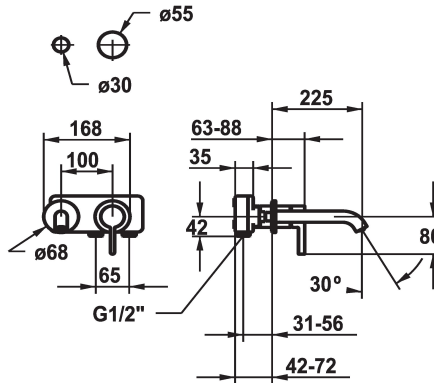

### Afbouwdeel met decorset Eengreepsmengkraan

Modell-Linie: BEVO | 11.422.064.176  
Kranen | Eengreepkranen

KWC-No.
<b>125190</b> chromeline, A 175, Trim kit
<b>125191</b> chromeline, A 225, Trim kit
<b>125399</b> matt black, A 175, Trim kit
<b>125400</b> matt black, A 225, Trim kit
<b>125401</b> brushed steel, A 175, Trim kit
<b>125402</b> brushed steel, A 225, Trim kit

Kleurcode	Projection_A
chromeline	A175
chromeline	A225
brushed steel	A175
brushed steel	A225

\* Afbouwdeel met decorset Eengreepsmengkraan  
\* EcoProtect - waterbesparende inrichting  
\* Vaste uitloop  
- Neoperl® Caché® CS, Coin Slot  
\* OptimalSpace - Royale was- en werkomgeving  
\* KWC patroon M 35 H

- met keramische-schijventechniek  
- debiet en temperatuur traploos instelbaar  
\* Apart bestellen:  
- Inbouweenheid 1/2" 39.001.401.931  
\* Apart bestellen (optie of indien nodig):  
- Verlengset 20 mm Z.536.333

#### Technical Data

A_Spout_Spray
uitloop
Diameter
Handling
Kleurcode
Installation_type
Faucet_typ
G_Acoustic_group
Inbouwdeel
Projection_A
EnergyLabelCH
Materiaal

5 l/min (3 bar)
vast
168x68
frontaal bediend
matt black
Wandmontage
01
yes
FM-Set
A225
A
Messing