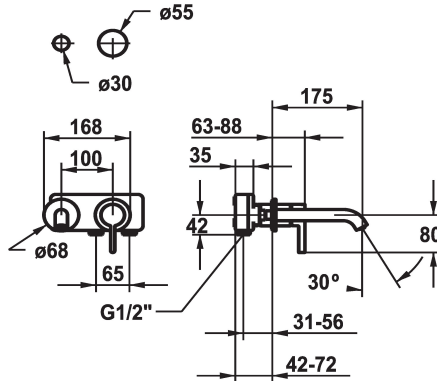

#### KWC-No.

**125190**  
chromeline, A 175, Set de finition

**125191**  
chromeline, A 225, Set de finition

**125399**  
matt black, A 175, Trim kit

**125400**  
matt black, A 225, Trim kit

**125401**  
brushed steel, A 175, Set de finition

- avec technique à disques céramique
- réglage de débit et de température continu
- \* À commander séparément:
- Unité de base 1/2" 39.001.401.931
- \* À commander séparément (optionnel ou si nécessaire):
- Rallonge 20 mm Z.536.333

#### Données techniques

Débit	5 l/min (3 bar)
goulot	Fixe
Diamètre	168x68
Commande	commande frontale
Code couleur	brushed steel
Type d'installation	Montage mural
Type de robinet	01
Groupe de bruit pour la robinetterie	yes
Unité de base	FM-Set
Projection A	A175
Label énergétique	A
Matière	Laiton

Débit	5 l/min (3 bar)
goulot	Fixe
Diamètre	168x68
Commande	commande frontale
Code couleur	brushed steel
Type d'installation	Montage mural
Type de robinet	01
Groupe de bruit pour la robinetterie	yes
Unité de base	FM-Set
Projection A	A175
Label énergétique	A
Matière	Laiton