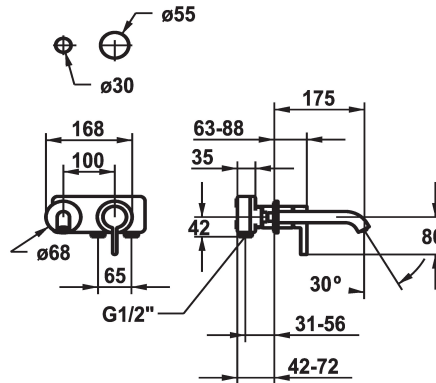

KWC BEVO

Set di montaggio finale - Miscelatore a leva - Lavabo

Modell-Linie: BEVO | 11.422.063.177

Rubinetterie per bagni | Rubinetterie monocomando

KWC-No.

125190
chromeline, A 175, Set di montaggio finale

A175

A225

- * Set di montaggio Miscelatore a leva
- * EcoProtect - risparmio idrico
- * Bocca fissa
- Neoperl® Caché® CS, Coin Slot
- * OptimalSpace - ampia zona di lavoro e di lavaggio
- * KWC cartuccia M 35 H

- con tecnica a dischi in ceramica
- regolazione continua della portata e della temperatura
- * Ordinare separatamente:
- Unità sottomuro 1/2" 39.001.401.931
- * Ordinare separatamente (opzionale o se necessario):
- Set di prolunga 20 mm Z.536.333

Dati tecnici

Portata	5 l/min (3 bar)
bocca	Fissato
Diametro	168x68
Operazione	azionamento frontale
Codice colore	brushed steel
Tipo di installazione	Installazione a parete
Tipo di rubinetto	01
Classe di rumorosità	yes
Unità per incasso	FM-Set
Proiezione A	A175
Etichetta energetica	A
Materiale	Ottone
teamNumber	725589.583
sanitasTroeschNumber	6111 863.490