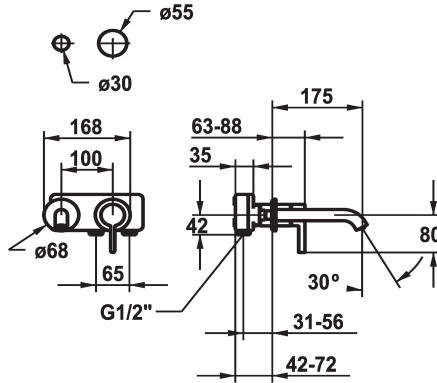

### Afbouwdeel met decorset Eengreepsmengkraan

Modell-Linie: BEVO | 11.422.063.177

Kranen | Eengreepkranen

#### KWC-No.

**125190**  
chromeline, A 175, Trim kit

**125191**  
chromeline, A 225, Trim kit

**125399**  
matt black, A 175, Trim kit

**125400**  
matt black, A 225, Trim kit

**125401**  
brushed steel, A 175, Trim kit

- met keramische-schijventechniek  
- debiet en temperatuur traploos instelbaar  
\* Apart bestellen:  
- Inbouweenheid 1/2" 39.001.401.931  
\* Apart bestellen (optie of indien nodig):  
- Verlengset 20 mm Z.536.333

#### Technical Data

A\_Spout\_Spray

5 l/min (3 bar)

uitloop

vast

Diameter

168x68

Handling