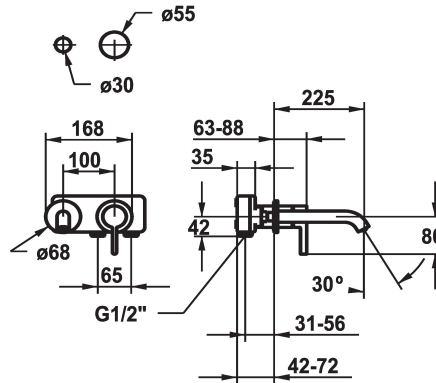

KWC BEVO

Fertigmontageset - Hebelmischer - Waschtisch

Modell-Linie: BEVO | 11.422.064.177
Armaturen | Manuelle Armaturen

KWC-Nr.

125190
chromeline, A 175, Fertigmontageset

125191
chromeline, A 225, Fertigmontageset

brushed steel

brushed steel

Ausladung A

A 175

A 225

A 175

A 225

- * Fertigmontageset Hebelmischer
- * EcoProtect - Wasserspareinrichtung
- * Auslauf fest
- Neoperl® Caché® CS, Coin Slot
- * OptimalSpace - grosszügiger Wasch- / Arbeitsbereich
- * KWC Steuerpatrone M 35 H

- mit Keramikscheibentechnik
- Auslaufmenge und Temperatur stufenlos einstellbar
- * Separat bestellen:
- Unterputz-Einheit ½" 39.001.401.931
- * Separat bestellen (optional oder falls erforderlich):
- Verlängerungsset 20 mm Z.536.333

Technische Daten

Auslaufmenge	5 l/min (3 bar)
Auslauf	fest
Durchmesser	168 x 68
Bedienung	frontbedient
Farbcode	brushed steel
Installationsart	Wandmontage
Armaturtyp	Hebelmischer
Armaturengeräuschgruppe	I
Unterputz	FM-Set
Ausladung A	A 225
Energie Etikette	A
Material	Messing