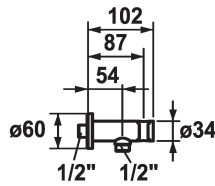

KWC SHOWERCULTURE

Hose connection

Modell-Linie: SHOWERCULTURE | 26.000.612.177

Sprchové armatury | Příslušenství Sprchy

KWC-No.

122542
chromeline

125405
matt black

125406
brushed steel

ATT-KWC-FARBCODE

chromeline

matt black

brushed steel

* Hose connection
- with integrated shower bracket

* Intrinsicly safe against backflow
* Connecting thread 1/2"

Technické údaje

ATT-KWC-DURCHMESSER

D60

ATT-KWC-FARBCODE

brushed steel

Installation_type

montáž na stěnu

Faucet_typ

24

Measure_L