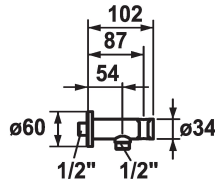

KWC SHOWERCULTURE Schlauchanschluss

Modell-Linie: SHOWERCULTURE | 26.000.612.177
Duscharmaturen | Zubehör Duschen

KWC-Nr.

122542
chromeline

125405
matt black

125406
brushed steel

Farbcode

chromeline

matt black

brushed steel

* Schlauchanschluss
- mit integriertem Brausenhalter

* Eigensicher gegen Rückfließen
* Anschlussgewinde 1/2"

Technische Daten

Durchmesser

D60

Farbcode

brushed steel

Installationsart

Wandmontage

Armaturtyp

Schlauchanschluss

Mass Länge

L 54

Material