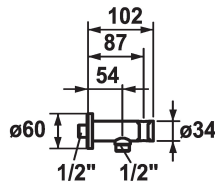

KWC SHOWERCULTURE Schlauchanschluss

Modell-Linie: **SHOWERCULTURE** | 26.000.612.177
Duscharmaturen | Zubehör Duschen

KWC-Nr.

122542
chromeline

125405
matt black

125406
brushed steel

Farbcode

chromeline

matt black

brushed steel

* Schlauchanschluss
- mit integriertem Brausenhalter

* Eigensicher gegen Rückfließen
* Anschlussgewinde 1/2"

Technische Daten

Durchmesser

D60

Farbcode

brushed steel

Installationsart

Wandmontage

Armaturtyp

Schlauchanschluss

Mass Länge

L 54

Material