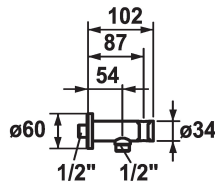

## KWC SHOWERCULTURE Schlauchanschluss

Modell-Linie: **SHOWERCULTURE** | 26.000.612.177  
Duscharmaturen | Zubehör Duschen

### KWC-Nr.

**122542**  
chromeline

**125405**  
matt black

**125406**  
brushed steel

### Technische Daten

Durchmesser

D60

Farbcode

brushed steel

Installationsart

Wandmontage

Armaturtyp

Schlauchanschluss

Mass Länge

L 54

Material

Messing