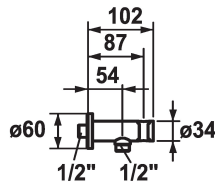

### KWC-No.

**122542**  
chromeline

**125405**  
matt black

**125406**  
brushed steel

### Code couleur

chromeline

matt black

brushed steel

\* Coude mural  
avec support fixe intégré

\* Anti-refoulement intégré  
\* Raccord 1/2"

### Données techniques

Diamètre

D60

Code couleur

brushed steel

Type d'installation

Montage mural

Type de robinet

24

Cote Longueur

L54

Matière

Laiton