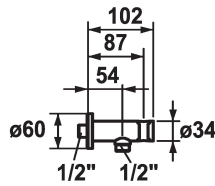

KWC SHOWERCULTURE raccordo per tubo flessibile

Modell-Linie: **SHOWERCULTURE** | 26.000.612.177
Rubinetterie per doccia | Accessori per doccia

KWC-No.

122542
chromeline

125405
matt black

125406
brushed steel

Codice colore

chromeline

matt black

brushed steel

* raccordo per tubo flessibile
- con supporto doccia integrato

* Con sicurezza antiriflusso
* Filettatura raccordo 1/2"

Dati tecnici

Diametro

D60

Codice colore

brushed steel

Tipo di installazione

Installazione a parete

Tipo di rubinetto

24

Dimensione lunghezza