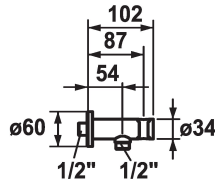

KWC SHOWERCULTURE

Hose connection

Modell-Linie: SHOWERCULTURE | 26.000.612.177

Douches | Accessoires voor douches

KWC-No.

122542
chromeline

125405
matt black

125406
brushed steel

Kleurcode

chromeline

matt black

brushed steel

* Slangaansluiting
- met geïntegreerde handdouchehouder

* Beveiligd tegen terugstroming
* Aansluitschroefdraad 1/2"

Technical Data

Diameter
Kleurcode
Type installatie
Kraan type
Afmeting lengte
Materiaal

D60
brushed steel
Wandmontage
24
L54
Messing