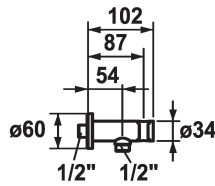

KWC SHOWERCULTURE

Hose connection

Modell-Linie: SHOWERCULTURE | 26.000.612.177

Douches | Accessoires voor douches

KWC-No.

122542
chromeline

125405
matt black

125406
brushed steel

Kleurcode

chromeline

matt black

brushed steel

* Slangaansluiting
- met geïntegreerde handdouchehouder

* Beveiligd tegen terugstroming
* Aansluitschroefdraad 1/2"

Technical Data

Diameter	D60
Kleurcode	brushed steel
Installation_type	Wandmontage
Faucet_typ	24
Measure_L	L54
Materiaal	Messing

Diameter	D60
Kleurcode	brushed steel
Installation_type	Wandmontage
Faucet_typ	24
Measure_L	L54
Materiaal	Messing