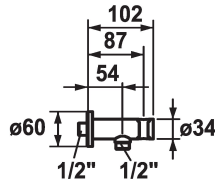

KWC SHOWERCULTURE

Hose connection

Modell-Linie: SHOWERCULTURE | 26.000.612.177

Armatura natryskowa | Wyposażenie dodatkowe do armatur natryskowych

KWC-No.

122542
chromeline

125405
matt black

125406
brushed steel

ATT-KWC-FARBCODE

chromeline

matt black

brushed steel

* Hose connection
- with integrated shower bracket

* Intrinsicly safe against backflow
* Connecting thread 1/2"

Dane techniczne

średnicy

ATT-KWC-FARBCODE

Installation_type

Faucet_typ

Measure_L

Materiał

D60

brushed steel

Montaż naścienny