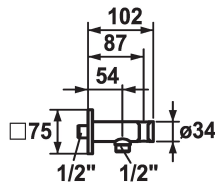

KWC SHOWERCULTURE raccordo per tubo flessibile

Modell-Linie: **SHOWERCULTURE** | 26.000.613.177
Rubinetterie per doccia | Accessori per doccia

KWC-No.

122543
chromeline

125407
brushed steel

125548
matt black

Codice colore

chromeline

brushed steel

matt black

* raccordo per tubo flessibile
- con supporto doccia integrato

* Con sicurezza antiriflusso
* Filettatura raccordo 1/2"

Dati tecnici

Diametro	75x75
Codice colore	brushed steel
Tipo di installazione	2
Tipo di rubinetto	24
Dimensione lunghezza	L54
teamNumber	727864.583
sanitasTroeschNumber	6544 126.490