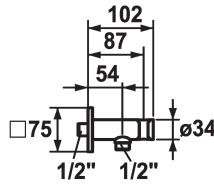

## KWC SHOWERCULTURE

Hose connection

Modell-Linie: **SHOWERCULTURE** | 26.000.613.177

Armatura natryskowa | Wyposażenie dodatkowe do armatur natryskowych

### KWC-No.

**122543**  
chromeline

**125407**  
brushed steel

**125548**  
matt black

### ATT-KWC-FARBCODE

chromeline

brushed steel

matt black

\* Hose connection  
- with integrated shower bracket

\* Intrinsicly safe against backflow  
\* Connecting thread 1/2"

### Dane techniczne

średnicy

ATT-KWC-FARBCODE

Installation\_type

Faucet\_typ

Measure\_L

75x75

brushed steel