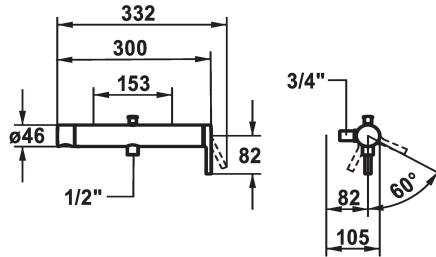

KWC AVA 2.0 Hebelmischer - Wanne

Modell-Linie: AVA 2.0 | 20.462.410.0000G
Duscharmaturen | Wannenmischer

KWC-Nr.

125408
chromeline, AD 153, mit Brause, Schlauch und Halter

125409
chromeline, AD 153, ohne Brause, Schlauch und Halter

125410
chromeline, AD 153, ohne Wandanschlüsse, ohne Brause, Schlauch und Halter

- * Umstellung mit automatischer Rückstellung
- * Eigensicher gegen Rückfließen
- * Auslauf drehbar 60°
- Neoperl® Caché®

- KWC Steuerpatrone M 35-S HF
- mit Keramikscheibentechnik
- Auslaufmenge und Temperatur stufenlos einstellbar

Technische Daten

Auslaufmenge
Brausenabgang: Auslaufmenge
Anschluss
Brausegarnitur
Bedienung
Farbcode
Installationsart
Armaturtyp
Armaturengeräuschgruppe
Energie Etikette
Anschluss Mass
Mass-Wasseraustritt
Material

19 l/min (3 bar)
12 l/min (3bar)
ohne Raccords
ohne Brause, Schlauch, Halter
seitenbedient
chromeline
Wandmontage
Hebelmischer
II
B
153
23
Messing