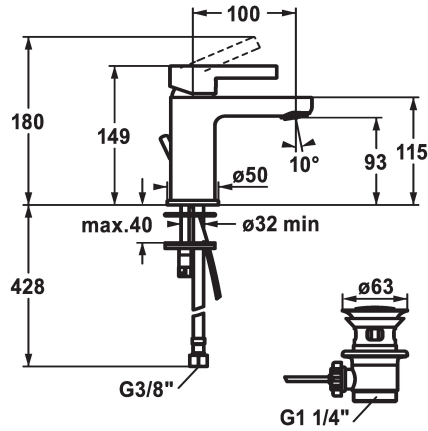

KWC FIT Hebelmischer - Waschtisch

Modell-Linie: FIT | 12.548.041.000FL
Armaturen | Manuelle Armaturen

KWC-Nr.

125414
chromeline, A 100, flexible Anschlusschläuche, mit Ablaufgarnitur

125415
chromeline, A 100, flexible Anschlusschläuche, ohne Ablaufgarnitur

- * Hebelmischer
- * EcoProtect - Wasserspareinrichtung
- * Auslauf fest
- Neoperl® Perlator®
- * KWC Steuerpatrone M 35 OP
- mit Keramikscheibentechnik
- Auslaufmenge und Temperatur stufenlos einstellbar

Ablaufgarnitur

mit Ablaufgarnitur

ohne Ablaufgarnitur

- Temperaturbegrenzung
- * Flexible Anschlusschläuche 3/4"
- * Befestigung mit Stehbolzen M8 x 1
- * Tischbohrung ø35 mm
- * Lieferumfang:
- KWC Ablaufventil Z.538.581.000

5 l/min (3 bar)
mit Ablaufgarnitur
Flexible Anschlusschläuche
fest
topbedient
chromeline
Standmontage
Waschtisch1
149
yes
A 100
A
93
Messing

Ersatzteile

KWC FIT

Hebelmischer - Waschtisch

Modell-Linie: FIT | 12.548.041.000FL
Armaturen | Manuelle Armaturen