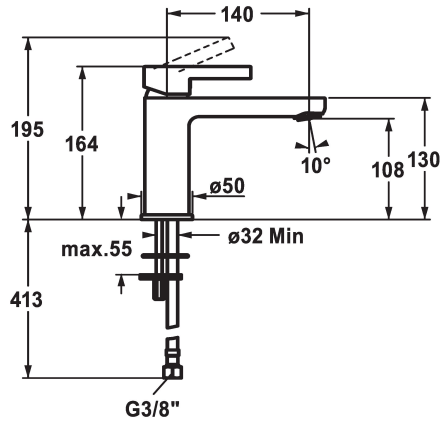

KWC FIT Hebelmischer - Waschtisch

Modell-Linie: FIT | 12.548.052.000FL
Armaturen | Manuelle Armaturen

KWC-Nr.

125417
chromeline, A 140, flexible Anschlusschläuche, mit Ablaufgarnitur

125418
chromeline, A 140, flexible Anschlusschläuche, ohne Ablaufgarnitur

ohne Ablaufgarnitur

- mit Keramikscheibentechnik
- Auslaufmenge und Temperatur stufenlos einstellbar
- Temperaturbegrenzung
- * Flexible Anschlusschläuche 3/8"
- * Befestigung mit Stehbolzen 2x M6 x 1
- * Tischbohrung ø35 mm

Technische Daten

Auslaufmenge	5 l/min (3 bar)
Ablaufgarnitur	ohne Ablaufgarnitur
Anschluss	Flexible Anschlusschläuche
Auslauf	fest
Bedienung	topbedient
Farbcode	chromeline
Installationsart	Standmontage
Armaturtyp	Waschtisch1
Mass Höhe	164
Armaturengeräuschgruppe	yes
Ausladung A	A 140
Energie Etikette	A
Mass-Wasseraustritt	108
Material	Messing
teamNumber	725677.502
sanitasTroeschNumber	6111 354.501

Ersatzteile

KWC FIT
Hebelmischer - Waschtisch

Modell-Linie: FIT | 12.548.052.000FL
Armaturen | Manuelle Armaturen

Steuerpatrone M 35 OP

538331
Z.537.710
