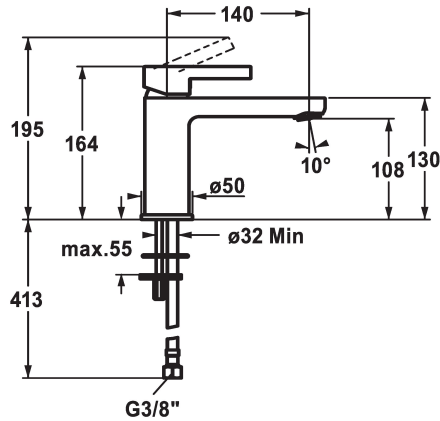

KWC FIT Eengreepsmengkraan

Modell-Linie: FIT | 12.548.052.000FL
Kranen | Eengreepkranen

KWC-No.

125417
chromeline, A 140, flexible connection hoses, with pop-up valve

125418
chromeline, A 140, flexible connection hoses, without pop-up valve

zonder aftapkraan

- met keramische-schijventechniek
- debiet en temperatuur traploos instelbaar
- temperatuurbegrenzing
- * Flexibele aansluitlangen 3/8"
- * Bevestiging met tapeind 2x M6 x 1
- * Tafelboring ø35 mm

Technical Data

A_Spout_Spray

afvoergarnituur

Connection

uitloop

Handling

Kleurcode

Installation_type

Faucet_typ

Hoogteafmeting

G_Acoustic group

Projection_A

EnergyLabelCH

Afmetingen wateruitlaat

Materiaal

5 l/min (3 bar)