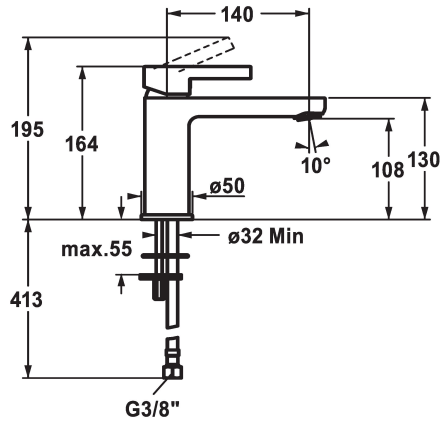

KWC FIT

Hebelmischer - Waschtisch - CoolFix

Modell-Linie: FIT | 12.548.072.000FL
Armaturen | Manuelle Armaturen

KWC-Nr.

125419
chromeline, A 140, flexible Anschlusschläuche, mit Ablaufgarnitur

125420
chromeline, A 140, flexible Anschlusschläuche, ohne Ablaufgarnitur

- * Hebelmischer
- * CoolFix - Kaltwasser bei Hebelposition Mitte
- * EcoProtect - Wasserspareinrichtung
- * Auslauf fest
- Neoperl® Perlator®
- * OptimalSpace - grosszügiger Wasch- / Arbeitsbereich
- * KWC Steuerpatrone M 35 OP

Ablaufgarnitur

mit Ablaufgarnitur

ohne Ablaufgarnitur

- mit Keramikscheibentechnik
- Auslaufmenge und Temperatur stufenlos einstellbar
- Temperaturbegrenzung
- * Flexible Anschlusschläuche 3/8"
- * Befestigung mit Stehbolzen 2x M6 x 1
- * Tischbohrung ø35 mm

Modell-Linie: FIT | 12.548.072.000FL
Armaturen | Manuelle Armaturen

Steuerpatrone M 35 OP

538331
Z.537.710
