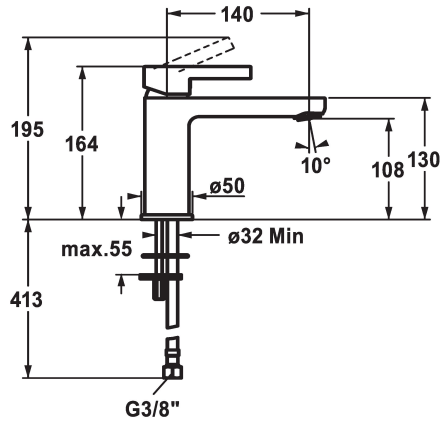

### Hebelmischer - Waschtisch - CoolFix

Modell-Linie: FIT | 12.548.072.000FL  
Armaturen | Manuelle Armaturen

#### KWC-Nr.

**125419**  
chromeline, A 140, flexible Anschlusschläuche, mit Ablaufgarnitur

**125420**  
chromeline, A 140, flexible Anschlusschläuche, ohne Ablaufgarnitur

- \* Hebelmischer
- \* CoolFix - Kaltwasser bei Hebelposition Mitte
- \* EcoProtect - Wasserspareinrichtung
- \* Auslauf fest
- Neoperl® Perlator®
- \* OptimalSpace - grosszügiger Wasch- / Arbeitsbereich
- \* KWC Steuerpatrone M 35 OP

#### Ablaufgarnitur

mit Ablaufgarnitur

ohne Ablaufgarnitur

- mit Keramikscheibentechnik
- Auslaufmenge und Temperatur stufenlos einstellbar
- Temperaturbegrenzung
- \* Flexible Anschlusschläuche 3/8"
- \* Befestigung mit Stehbolzen 2x M6 x 1
- \* Tischbohrung ø35 mm

## KWC FIT

Hebelmischer - Waschtisch - CoolFix

Modell-Linie: FIT | 12.548.072.000FL

Armaturen | Manuelle Armaturen

**Steuerpatrone M 35 OP**

---

**538331**

Z.537.710