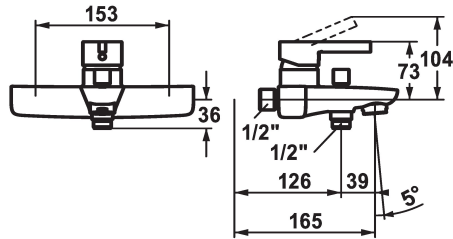

## KWC FIT Hebelmischer - Wanne

Modell-Linie: FIT | 20.542.012.0000G  
Duscharmaturen | Wannenmischer

### KWC-Nr.

**125422**  
chromeline, AD 153, A 165, ohne Wandanschlüsse, ohne Brause, Schlauch und Halter

- \* Hebelmischer
- \* Umstellung mit automatischer Rückstellung
- \* Eigensicher gegen Rückfließen
- \* Auslauf fest
- Neoperl® Perlator®

### Brausegarnitur

ohne Brause, Schlauch, Halter

- \* KWC Steuerpatrone M 35 H
- mit Keramikscheibentechnik
- Auslaufmenge und Temperatur stufenlos einstellbar
- \* Separat bestellen:
- Wandanschlüsse 1/2" x 3/4", absperbar L40

### Ersatzteile

**KWC FIT**  
Hebelmischer - Wanne

**Modell-Linie: FIT | 20.542.012.0000G**  
Duscharmaturen | Wannenmischer

**Steuerpatrone M 35 H**

---

**538327**  
Z.537.582

---