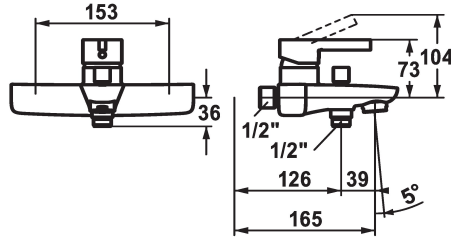

KWC FIT Hebelmischer - Wanne

Modell-Linie: FIT | 20.542.012.0000G
Duscharmaturen | Wannenmischer

KWC-Nr.

125422
chromeline, AD 153, A 165, ohne Wandanschlüsse, ohne Brause, Schlauch und Halter

- * Hebelmischer
- * Umstellung mit automatischer Rückstellung
- * Eigensicher gegen Rückfließen
- * Auslauf fest
- Neoperl® Perlator®

Anschluss

ohne Raccords

Brausegarnitur

ohne Brause, Schlauch, Halter

- * KWC Steuerpatrone M 35 H
- mit Keramikscheibentechnik
- Auslaufmenge und Temperatur stufenlos einstellbar
- * Separat bestellen:
- Wandanschlüsse 1/2" x 3/4", absperbar L40

20 l/min (3 bar)
16 l/min (3bar)
ohne Raccords
fest
ohne Brause, Schlauch, Halter
topbedient
chromeline
Wandmontage
Hebelmischer
73
II
II
A 165
C
153
10
Messing

Ersatzteile

KWC FIT Hebelmischer - Wanne

Modell-Linie: FIT | 20.542.012.0000G
Duscharmaturen | Wannenmischer