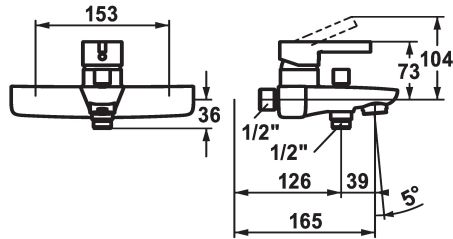

KWC FIT Eengreepsmengkraan

Modell-Linie: FIT | 20.542.012.0000G
Douches | Badkranen

KWC-No.

125422

schroefverbindingen

ohne_Raccords

doucheset

mit_Brause,_Schlauch

- * Eengreepsmengkraan
- * Omzetting met automatische reset
- * Beveiligd tegen terugstroming
- * Vaste uitloop
- Neoperl® Perlator®

- * KWC patroon M 35 H
- met keramische-schijventechniek
- debiet en temperatuur traploos instelbaar
- * Apart bestellen:
- Wandaansluitingen 1/2" x 3/4", afsluitbaar L 40

Technical Data

Doorstroomhoeveelheid
Vaatdouche uitloop: doorstroomhoeveelheid
schroefverbindingen
uitloop
doucheset
Bediening
Kleurcode
Type installatie
Kraan type
Hoogteafmeting
geluidsklasse
Vaatdouche uitloop: geluidsklasse
Projectie A
Energielabel
Connection measure
Afmetingen wateruitlaat
Materiaal

20 l/min (3 bar)
16 l/min (3bar)
ohne_Raccords
vast
mit_Brause,_Schlauch
bovenbediening
chromeline
Wandmontage
01
73
2
2
A165
C
153
10
Messing

Reserve onderdelen

KWC FIT Eengreepsmengkraan

Modell-Linie: FIT | 20.542.012.0000G
Douches | Badkranen