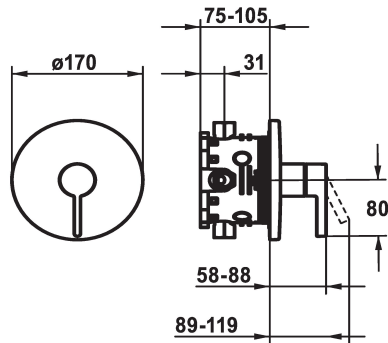

KWC FIT

Fertigmontageset - Hebelmischer - Dusche

Modell-Linie: FIT | 21.544.502.000

Duscharmaturen | Konventionelle Dusche

KWC-Nr.

125428

chromeline, Fertigmontageset

* Fertigmontageset mit Funktionseinheit

* Abgang oben oder unten

* KWC Steuerpatrone M 35 H

- mit Keramikscheibentechnik

- Auslaufmenge und Temperatur stufenlos einstellbar

* Lieferumfang:

- Mischereinheit, Hebel, Kappe, Hülse, Abdeckplatte,

Rosententräger

- Schraubenlose Befestigung der Abdeckplatte

* Separat bestellen:

- Unterputz-Einheit KWC BLUEBOX®

½", ohne Vorabsperung, 39.999.900.931

¾" (½"), mit Vorabsperung, 39.999.910.931

Technische Daten

Durchflussmenge

19 l/min (3 bar)

Durchmesser

D170

Bedienung

frontbedient

Farbcode

chromeline

Installationsart