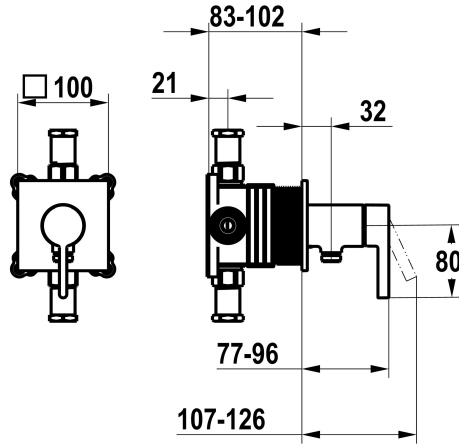

KWC FIT

Afmontageset, met bescherming DIN EN 1717 - Eengreepsmengkraan - Douche

Modell-Linie: FIT | 21.544.550.000

Douches | Handdouches

KWC-No.

125434

chromeline, afmontageset, met bescherming DIN EN 1717

NEW

* Afbouwdeel met decorset met functie-eenheid KWC HOMEBOX

* Uitloop

- met geïntegreerde slangaansluiting

* KWC patroon M 35-S HF

- met keramische-schijventechniek

- debiet en temperatuur traploos instelbaar

* Levering:

- Eengreepsmengkraan - met geïntegreerde slangaansluiting

- Schroefloze bevestiging van de afdekplaat

* Apart bestellen:

- Inbouweenheid KWC HOMEBOX Hefboommixer 1 Consumenten

39.006.251.931

Technical Data

Doorstroomhoeveelheid

16 l/min (3 bar)

Diameter

100x100

Handling

frontaal bediend

Kleurcode

chromeline