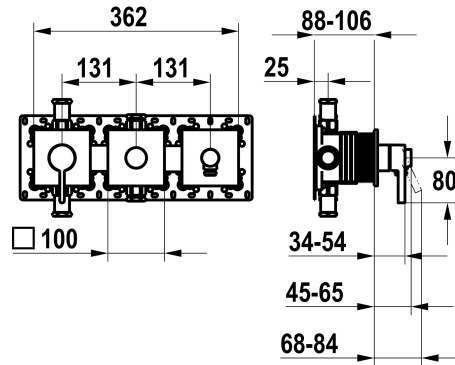

## KWC FIT

Fertigmontageset, mit Sicherungseinrichtung DIN EN 1717 - Hebelmischer - Wanne

Modell-Linie: FIT | 20.544.550.000  
Duscharmaturen | Wannenmischer

#### 125435

chromeline, Fertigmontageset, mit Sicherungseinrichtung DIN EN 1717

\* KWC Steuerpatrone M 35-S HF

- mit Keramikscheibentechnik  
- Auslaufmenge und Temperatur stufenlos einstellbar

\* Lieferumfang:

- Hebelmischer-Einheit  
- Umsteller-Einheit  
- Schlauchanschluss-Einheit  
- Schraubenlose Befestigung der Abdeckplatte

### Technische Daten

Durchflussmenge	19.2 l/min (3 bar)
Brausenabgang: Auslaufmenge	15.2 l/min (3 bar)
Durchmesser	362 x 100
Bedienung	frontbedient
Farbcode	chromeline
Installationsart	Wandmontage
Armaturtyp	Hebelmischer
Armaturengeräuschgruppe	II
Unterputz	FM-Set, mit SI DIN EN 1717
Brausenabgang: Armaturengeräuschgruppe	I
Energie Etikette	C
Material	Messing