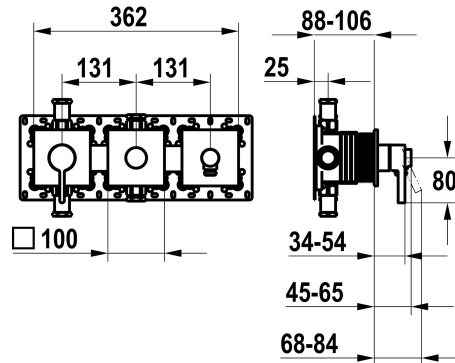

## KWC FIT

Afmontageset, met bescherming DIN EN 1717 - Eengreepsmengkraan - Badkuip

Modell-Linie: FIT | 20.544.550.000

Douches | Badkranen

### KWC-No.

**125435**

chromeline, afmontageset, met bescherming DIN EN 1717

\* Afbouwdeel met decorset met functie-eenheid KWC HOMEBOX

\* Uitloop

- met geïntegreerde slang aansluiting

- boven of onder voor de tweede verbruiker met CHOICE omstel zonder automatische reset

\* KWC patroon M 35-S HF

- met keramische-schijventechniek

- debiet en temperatuur traploos instelbaar

\* Levering:

- Eengreepsmengkraan

- Omstelunit

- Slangaansluiting

- Schroefloze bevestiging van de afdekplaat

19.2 l/min (3 bar)
15.2 l/min (3 bar)
362x100
frontaal bediend
chromeline
Wandmontage
Hebelmischer
II
Afbouwdeel met decorset, met DIN EN 1717
I
C
Messing