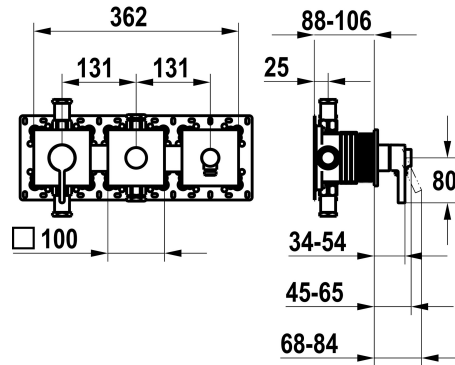

KWC FIT

Afmontageset, met bescherming DIN EN 1717 - Eengrepsmengkraan - Badkuip

Modell-Linie: FIT | 20.544.550.000

Douches | Badkranen

KWC-No.

125435

chromeline, afmontageset, met bescherming DIN EN 1717

* Afbouwdeel met decorset met functie-eenheid KWC HOMEBOX

* Uitloop

- met geïntegreerde slangaansluiting

- boven of onder voor de tweede verbruiker met CHOICE omstel zonder automatische reset

* KWC patroon M 35-S HF

- met keramische-schijventechniek

- debiet en temperatuur traploos instelbaar

* Levering:

- Eengrepsmengkraan

- Omstelunit

- Slangaansluiting

- Schroefloze bevestiging van de afdekplaat

* Apart bestellen:

- Inbouweenheid KWC HOMEBOX Thermostatische / hendelmenger

2 consumenten 39.006.261.931

Technical Data

Doorstroomhoeveelheid

19.2 l/min (3 bar)

Vaatdouche uitloop: doorstroomhoeveelheid

15.2 l/min (3 bar)

Diameter

362x100

Handling