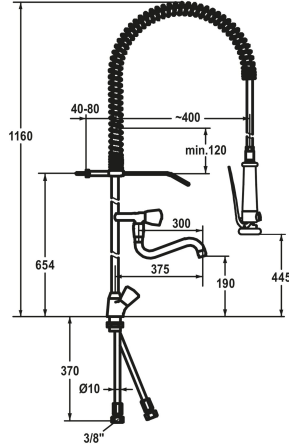

KWC GASTRO Zweigriffmischer - Grossküche

Modell-Linie: GASTRO | K.24.41.63.000C06
Armaturen | Manuelle Armaturen

KWC-Nr.

125440

ganzchrom, A 300

- * Zweigriffmischer
- * Tragfeder aus Edelstahl
- * KWC CORONA Metallgriffe, abziehbar
- * TouchProtect - Schutz vor Verbrennungen durch Zweischalenprinzip
- * Eigensicher gegen Rückfließen
- * Schwenkauslauf 180°
- Strahlregler-Mundstück
- * Geschirrwashbrause
- abspernbare Siebbrause mit Schließverzögerung

- mit Ventil-Wartungseinheit zur Reinigung
- SprayClean - aktive Kalkbeseitigung und schnelle Siebreinigung
- SprayLock - arretierbarer Brausestrahl
- PowerClean - Siebstrahlmodus
- * OptimalSpace - grosszügiger Wasch- / Arbeitsbereich
- * Flachtellerventiloberteil M20 x 1.25
- Edelstahl Ventilsitz
- * Kupferrohranschlüsse ø10 mm
- * Befestigung mit Gewindestutzen M33 x 1.5
- Tischbohrung ø35 mm

Technische Daten

Anschluss
Farbcode
Installationsart
Armaturtyp
Mass Höhe
Ausladung A
Mass-Wasseraustritt
Material

Kupferrohranschlüsse
chromeline
Standmontage
Wanne1
1160
A 300
178/446
Messing