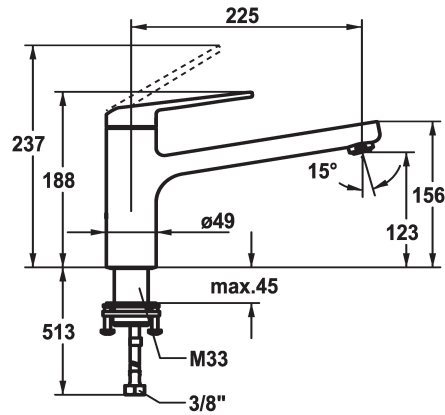

## KWC DOMO 6.0 Hebelmischer - Küche

Modell-Linie: **DOMO 6.0** | 10.661.523.000FL  
Armaturen | Manuelle Armaturen

### KWC-Nr.

**125480**  
chromeline, A 225, flexible Anschlusschläuche

- \* Hebelmischer
- \* Schwenkauslauf 150°
- Neoperl® Cascade® SLC
- \* OptimalSpace - grosszügiger Wasch- / Arbeitsbereich
- \* KWC Steuerpatrone M 35 S
- mit Keramikscheibentechnik

- Auslaufmenge und Temperatur stufenlos einstellbar
- Temperaturbegrenzung
- \* Flexible Anschlusschläuche 3/8"
- \* QuickInstallation - Befestigung mit Gewindestutzen M33 x 1.5 mit Feststellschrauben
- Tischbohrung ø35 mm

### Technische Daten

Auslaufmenge
Anschluss
Auslauf
Bedienung
Farbcode
Installationsart
Armaturtyp
Mass Höhe
Armaturengeräuschgruppe
Ausladung A
Energie Etikette
Mass-Wasseraustritt
Material

12 l/min (3 bar)
Flexible Anschlusschläuche
schwenkbar
topbedient
chromeline
Standmontage
Armatur
188
yes
A 225
B
123
Messing