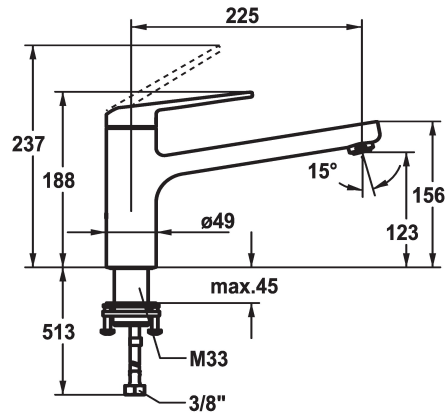

## KWC DOMO 6.0 Hebelmischer - Küche

Modell-Linie: DOMO 6.0 | 10.661.523.000FL  
Armaturen | Manuelle Armaturen

### KWC-Nr.

**125480**  
chromeline, A 225, flexible Anschlusschläuche

- \* Hebelmischer
- \* Schwenkauslauf 150°
- Neoperl® Cascade® SLC
- \* OptimalSpace - grosszügiger Wasch- / Arbeitsbereich
- \* KWC Steuerpatrone M 35 S
- mit Keramikscheibentechnik

- Auslaufmenge und Temperatur stufenlos einstellbar
- Temperaturbegrenzung
- \* Flexible Anschlusschläuche 3/8"
- \* QuickInstallation - Befestigung mit Gewindestutzen M33 x 1.5 mit Feststellschrauben
- Tischbohrung ø35 mm

12 l/min (3 bar)
Flexible Anschlusschläuche
schwenkbar
topbedient
chromeline
Standmontage
Hebelmischer
188
I
A 225
B
123
Messing
725490.502
6111 290.501