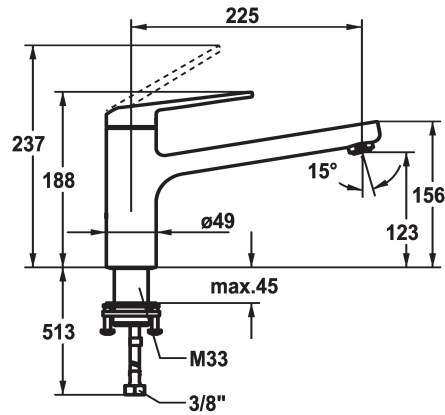

KWC DOMO 6.0 Hebelmischer - Küche

Modell-Linie: **DOMO 6.0** | 10.661.523.000FL
Armaturen | Manuelle Armaturen

KWC-Nr.

125480
chromeline, A 225, flexible Anschlusschläuche

- * Hebelmischer
- * Schwenkauslauf 150°
- Neoperl® Cascade® SLC
- * OptimalSpace - grosszügiger Wasch- / Arbeitsbereich
- * KWC Steuerpatrone M 35 S
- mit Keramikscheibentechnik

- Auslaufmenge und Temperatur stufenlos einstellbar
- Temperaturbegrenzung
- * Flexible Anschlusschläuche 3/8"
- * QuickInstallation - Befestigung mit Gewindestutzen M33 x 1.5 mit Feststellschrauben
- Tischbohrung ø35 mm

Technische Daten

Auslaufmenge
Anschluss
Auslauf
Bedienung
Farbcode
Installationsart
Armaturtyp
Mass Höhe
Armaturengeräuschgruppe
Ausladung A
Energie Etikette
Mass-Wasseraustritt
Material

12 l/min (3 bar)
Flexible Anschlusschläuche
schwenkbar
topbedient
chromeline
Standmontage
Armatur
188
yes
A 225
B
123
Messing