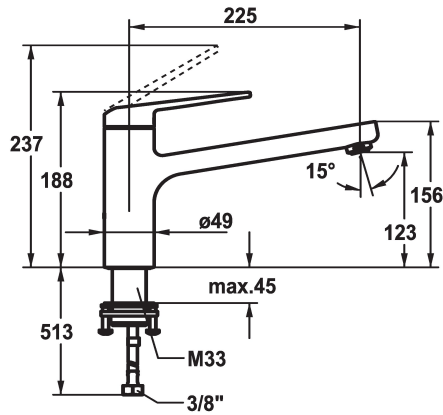

## KWC DOMO 6.0 Monomando

Modell-Linie: DOMO 6.0 | 10.661.523.000FL  
Griferías de lavabo | Grifo para lavabo

### KWC-No.

**125480**

chromeline, A 225, flexible connection hoses

- \* Monomando
- \* Caño orientable 150°
- Neoperl® Cascade® SLC
- \* OptimalSpace - áreas de lavabo y de trabajo con dimensiones generosas
- \* KWC cartucho M 35 S
- con tecnología de discos cerámicos

- caudal y temperatura regulables
- limitador de temperatura
- \* Tubos conexión flexibles 3/8"
- \* QuickInstallation - Fijación mediante conexión roscada con tornillos de fijación
- \* Medida orificios  $\varnothing 35$  mm

12 l/min (3 bar)
tubos de conexión flexibles
freno rodillo
accionamiento superior
chromeline
Standmontage
01
188
yes
A225
B
123
Latón