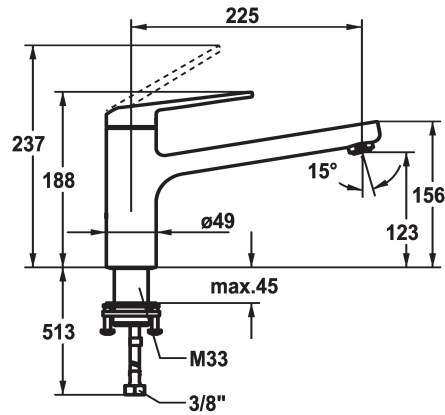

KWC DOMO 6.0 Mitigeur à levier - Cuisine

Modell-Linie: **DOMO 6.0** | 10.661.523.000FL
Robinetteries | Robinets à monocommande

KWC-No.

125480
chromeline, A 225, raccords flexibles

- * Mitigeur à levier
- * Bec orientable 150°
- Neoperl® Cascade® SLC
- * OptimalSpace - un espace de lavage ou de travail généreux
- * KWC cartouche M 35 S
- avec technique à disques céramique

- réglage de débit et de température continu
- limitation de température
- * Raccords flexibles 3/8"
- * QuickInstallation - Fixation à l'aide de raccords filetés avec vis de blocage
- Perçage utile ø35 mm

Données techniques

Débit
Raccord
goulot
Commande
Code couleur
Type d'installation
Type de robinet
Dimension de la hauteur
Groupe de bruit pour la robinetterie
Projection A
Label énergétique
Dimension de la sortie d'eau
Matière

12 l/min (3 bar)
tuyaux de raccordement flexibles
orientable
commande par le haut
chromeline
montage vertical
01
188
yes
A225
B
123
Laiton