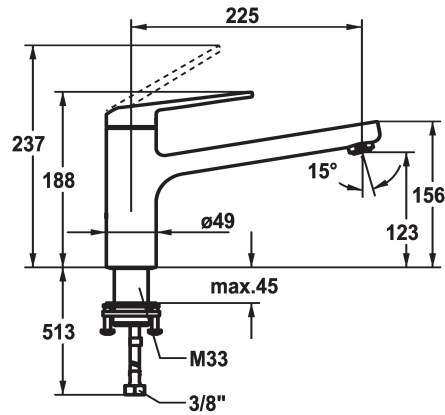

KWC DOMO 6.0 Mitigeur à levier - Cuisine

Modell-Linie: **DOMO 6.0** | 10.661.523.000FL
Robinetteries | Robinets à monocommande

KWC-No.

125480
chromeline, A 225, raccords flexibles

- * Mitigeur à levier
- * Bec orientable 150°
- Neoperl® Cascade® SLC
- * OptimalSpace - un espace de lavage ou de travail généreux
- * KWC cartouche M 35 S
- avec technique à disques céramique

- réglage de débit et de température continu
- limitation de température
- * Raccords flexibles 3/8"
- * QuickInstallation - Fixation à l'aide de raccords filetés avec vis de blocage
- Perçage utile ø35 mm

Données techniques

Débit
Raccord
goulot
Commande
Code couleur
Type d'installation
Type de robinet
Dimension de la hauteur
Groupe de bruit pour la robinetterie
Projection A
Label énergétique
Dimension de la sortie d'eau
Matière
teamNumber
sanitasTroeschNumber

12 l/min (3 bar)
tuyaux de raccordement flexibles
orientable
commande par le haut
chromeline
montage vertical
Hebelmischer
188
I
A225
B
123
Laiton
725490.502
6111 290.501